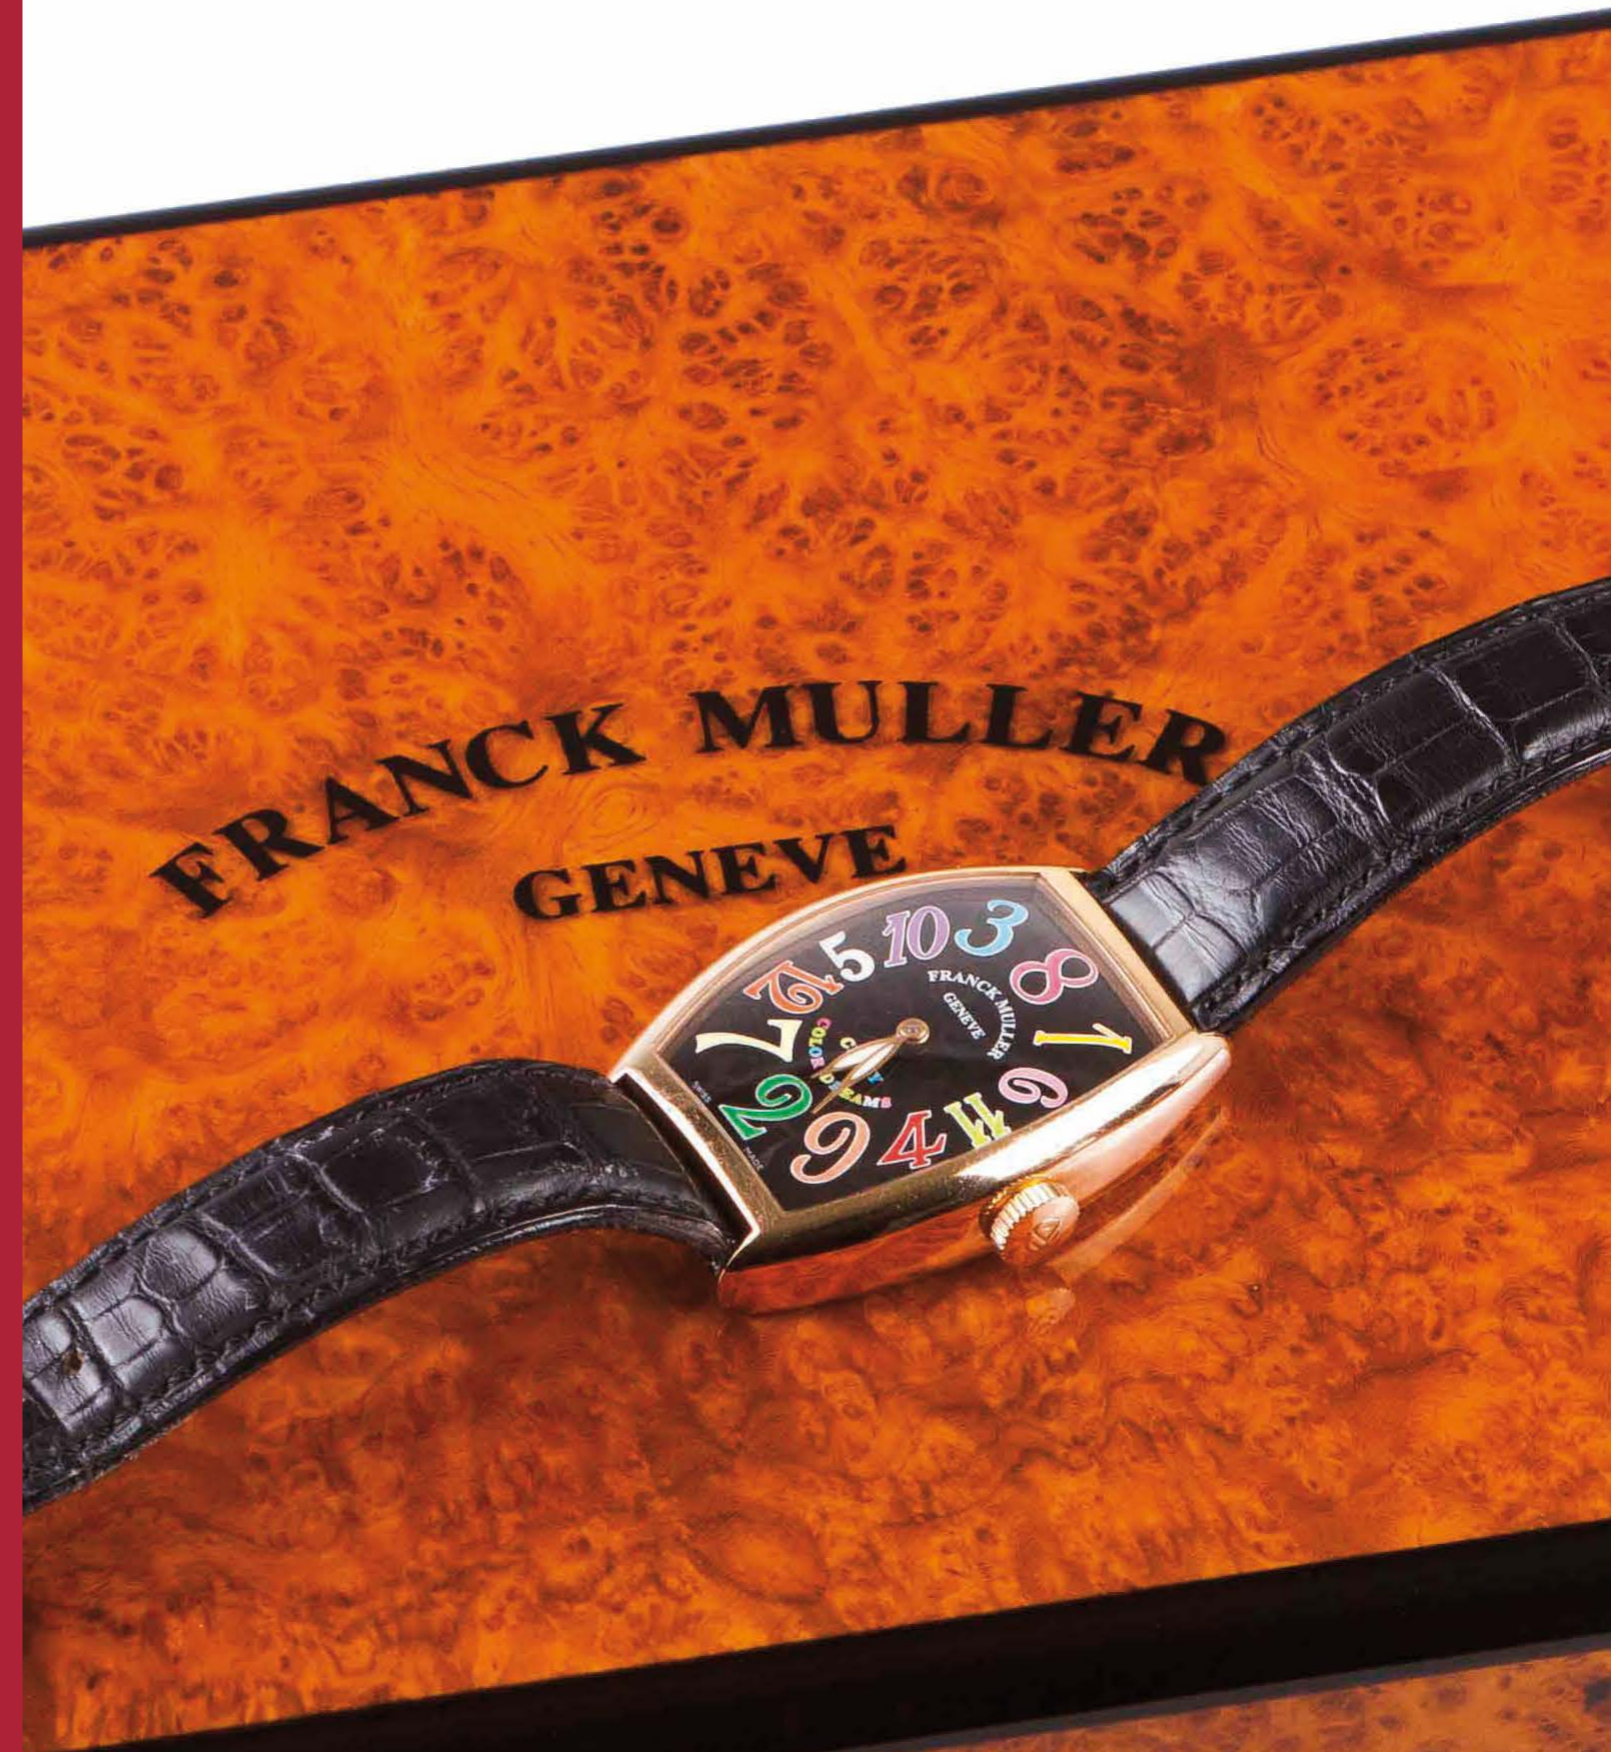

Nota Introdutória: Salvo indicação em contrário,
todas as canetas descritas são canetas de aparo.

1

MONTBLANC, PETER THE GREAT, 706/888

Ouro 18kt, tampa cravejada com esmeraldas
Com estojo, caixa e documentos